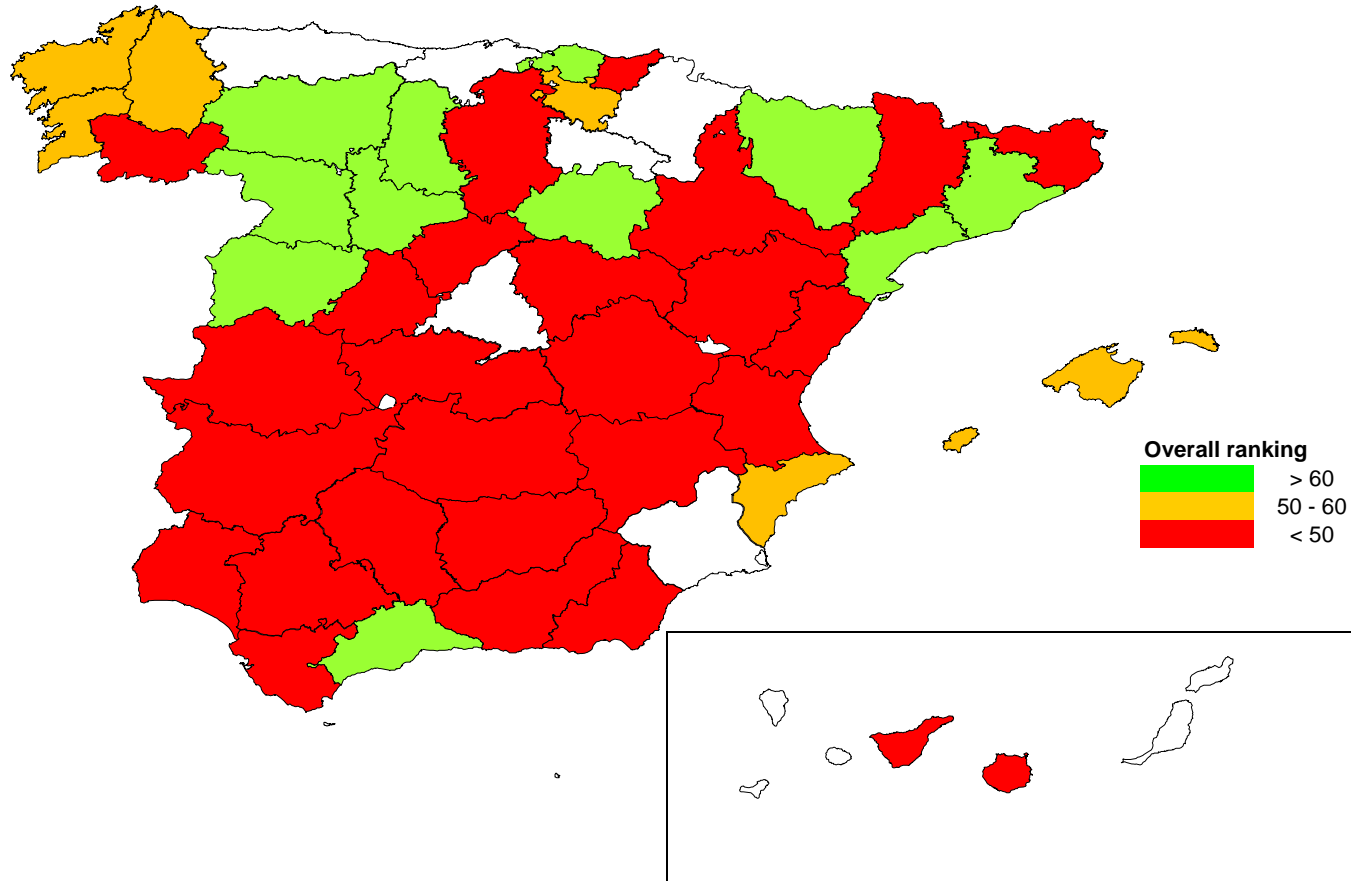

INDIP 2012 TI-ESPAÑA

Provincia	INDIP
Teruel	23,8
Toledo	23,8
Huelva	26,3
Zaragoza	26,3
Santa Cruz de Tenerife	27,5
Guadalajara	28,8
Valencia	28,8
Avila	30
Orense	30
Badajoz	31,3
Cuenca	31,3
Gerona	31,3
Lérida	32,5
Albacete	33,8
Castellón	33,8
Guipúzcoa	33,8
Segovia	33,8
Córdoba	36,3
Granada	36,3
Jaén	36,3
Gran Canaria	37,5
Cáceres	40
Cádiz	42,5
Almería	43,8
Sevilla	45
Burgos	47,5
Ciudad Real	48,8
Alicante	50
Menorca	50
Mallorca	53,8
Lugo	55
Álava	57,5
Pontevedra	58,8
Coruña (La)	60
Salamanca	67,5
Málaga	70
León	71,3
Soria	71,3
Palencia	77,5
Zamora	80
Huesca	81,3
Barcelona	86,3
Valladolid	87,5
Tarragona	92,5
Vizcaya	95